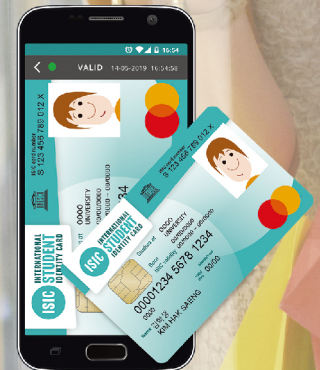

파리(직항)	왕복 131만원~
헬싱키, 더블린	왕복 113만원~
암스테르담	왕복 108만원~
뉴캐슬	왕복 120만원~

※ 안내된 혜택 및 서비스는 요약된 내용이며 변경될 수 있습니다.
상세 내용은 isic.co.kr에서 확인해주세요.

발행: KISES | 인쇄: 2024.02

ISIC Benefits

International Student Identity Card

돈으로 살 수 없는 감동의 순간,
마스터카드가 함께합니다.

ISIC global best benefits

오른쪽 QR코드를 스캔하여
ISIC global benefits를 검색하고 상세 내용을 확인해 보세요!

ISIC local best benefits

오른쪽 QR코드를 스캔하여
ISIC local benefits를 검색하고 상세 내용을 확인해 보세요!

ISIC online best benefits